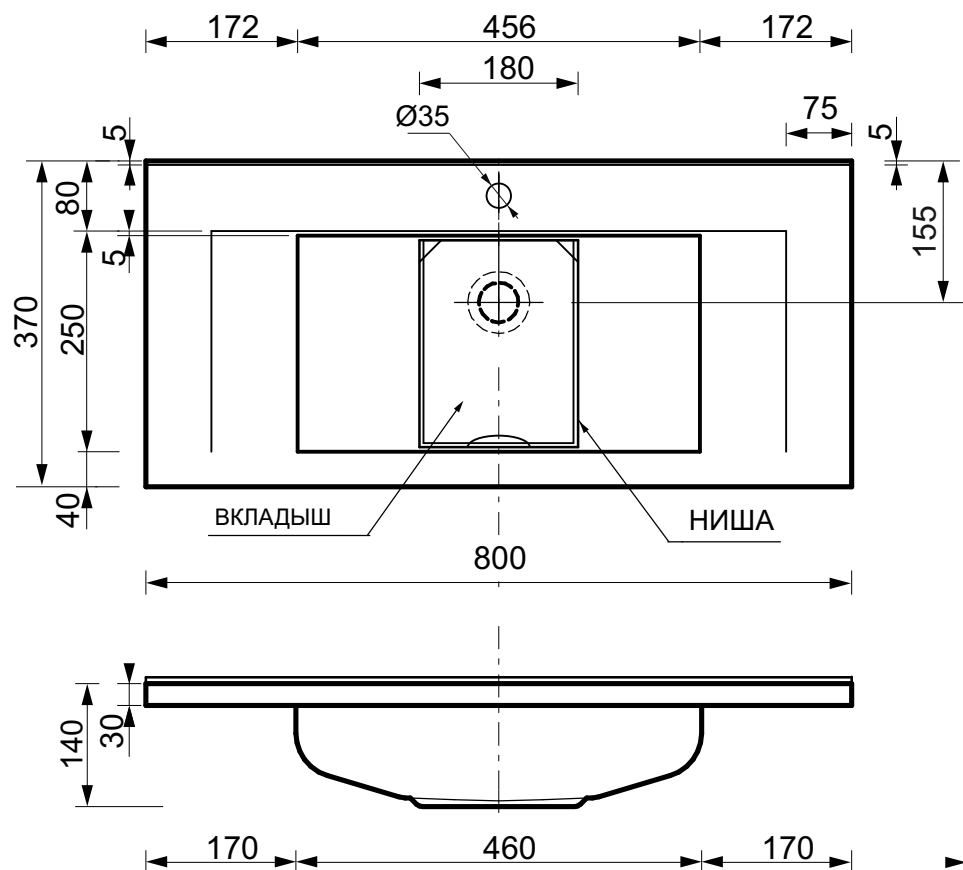

Эстет

г. Кострома, ул. Московская д. 105
тел. 8 (4942) 33 61 71

РАКОВИНА "ЭЛИН" 800X370

ПРОИЗВОДСТВО ИЗДЕЛИЙ ИЗ ЛИТЬЕВОГО МРАМОРА
** Допустимое отклонение линейных размеров ± 5 мм*

ООО "ЭСТЕТ"