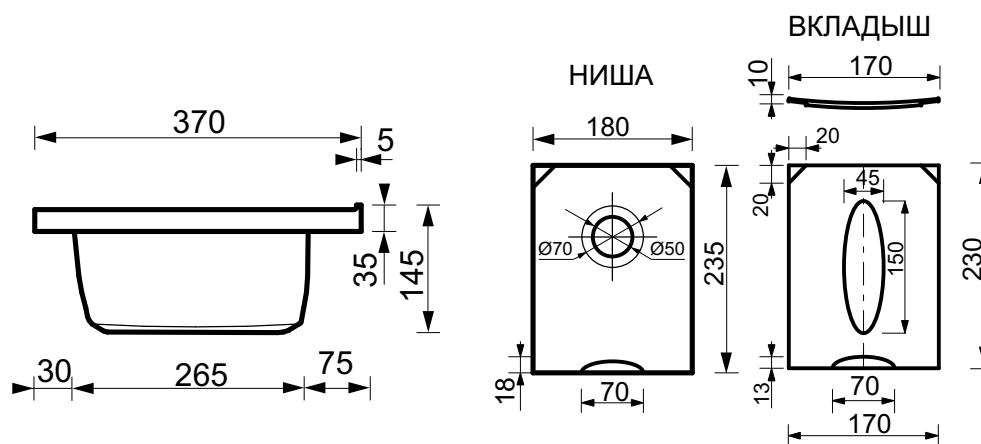

Эстет

г. Кострома, ул. Московская д. 105
тел. 8 (4942) 33 61 71

РАКОВИНА "ЭЛИН" 800X370

ПРОИЗВОДСТВО ИЗДЕЛИЙ ИЗ ЛИТЬЕВОГО МРАМОРА
** Допустимое отклонение линейных размеров ± 5 мм*

ООО "ЭСТЕТ"